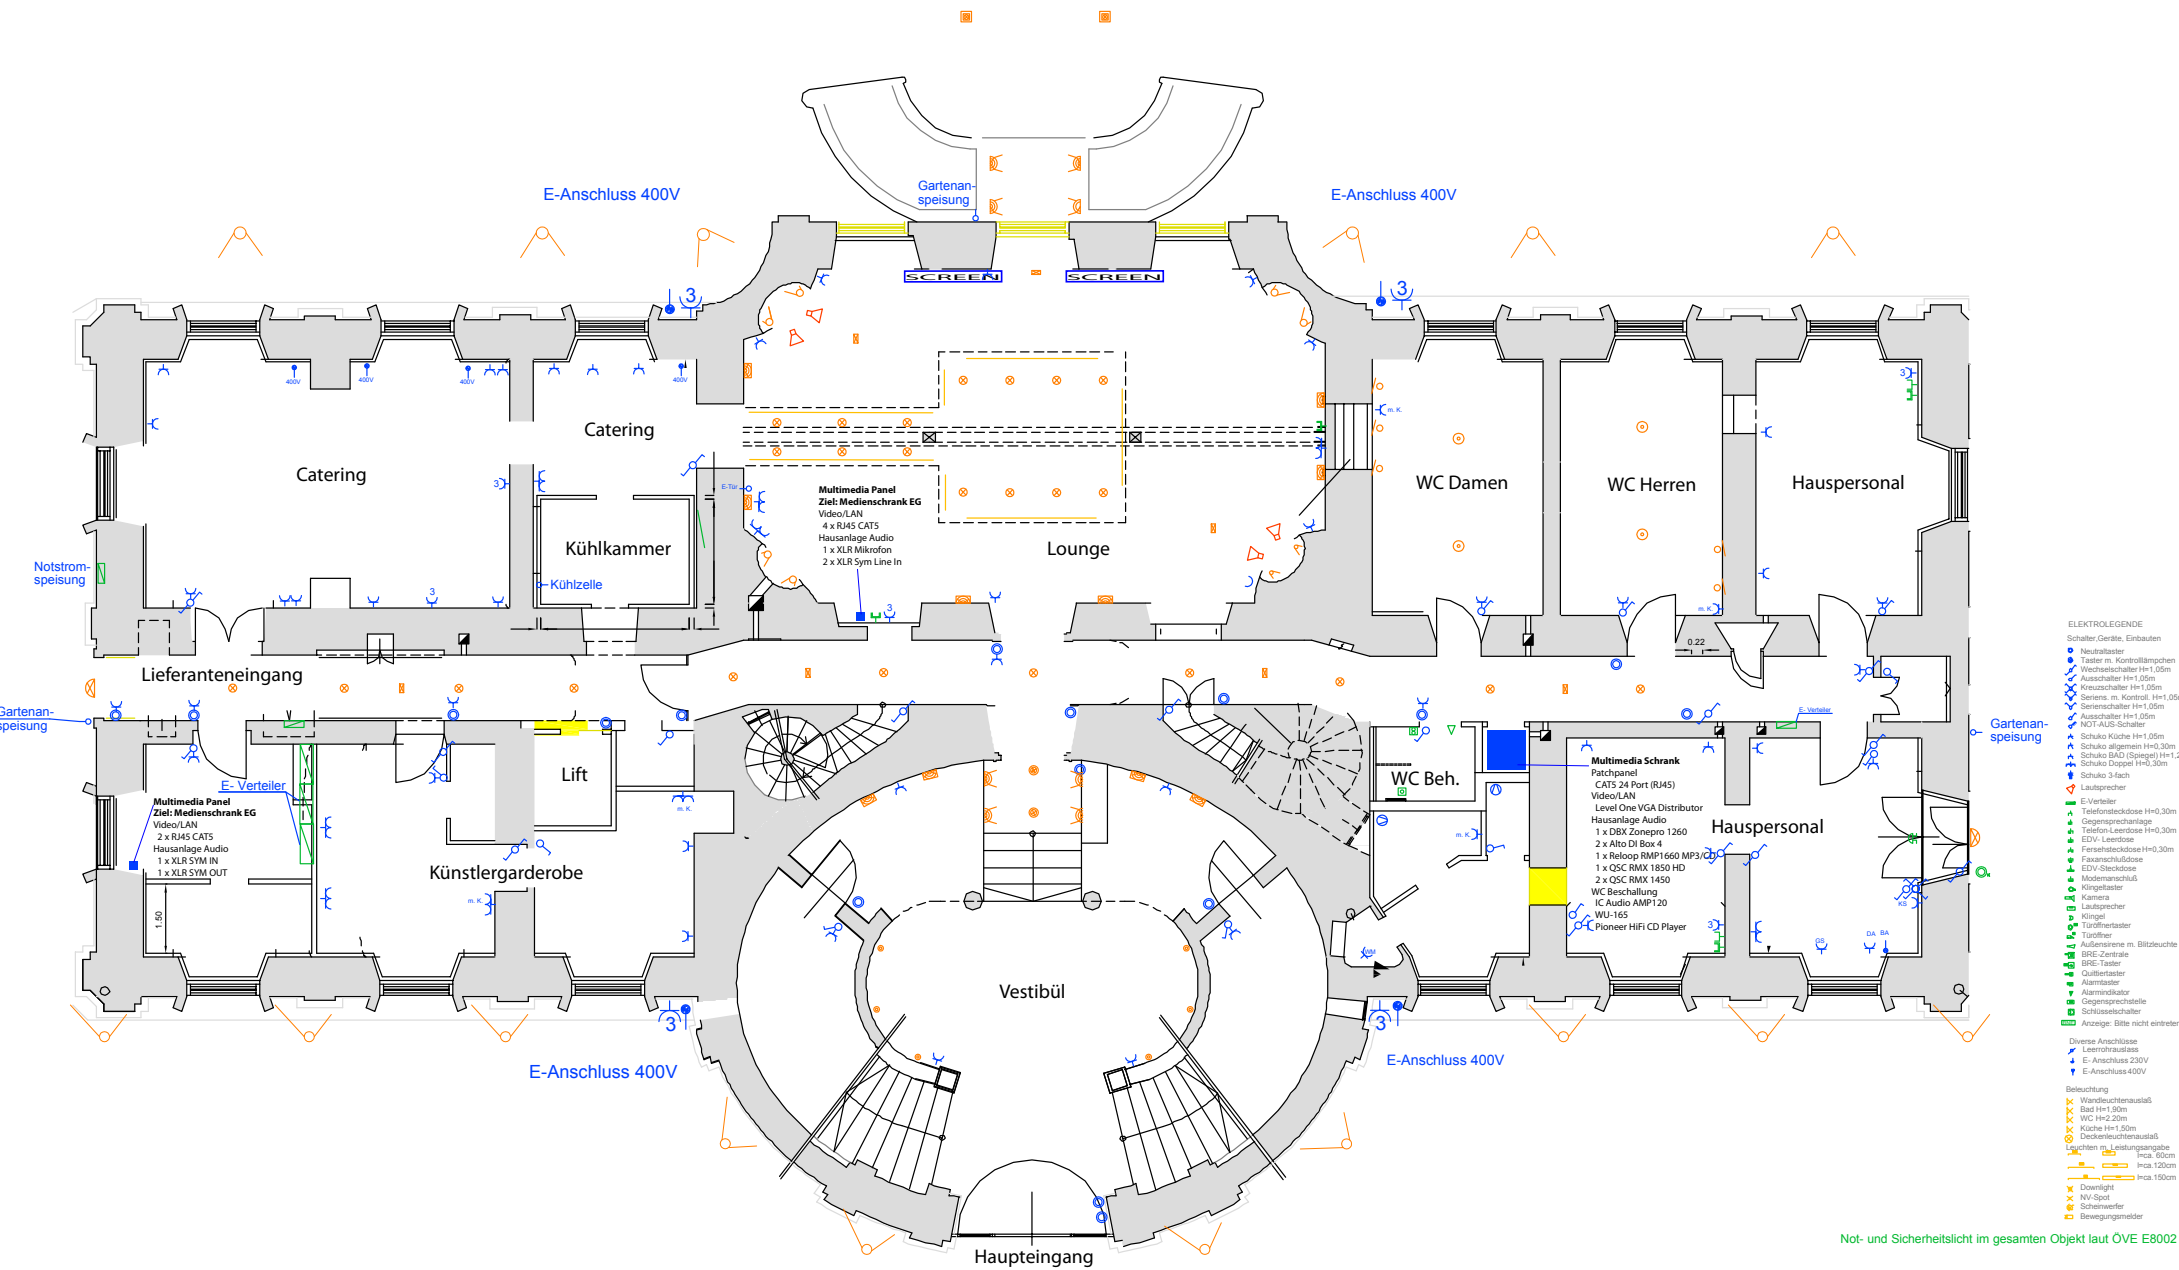

Not- und Sicherheitslicht im gesamten Objekt laut ÖVE E8002